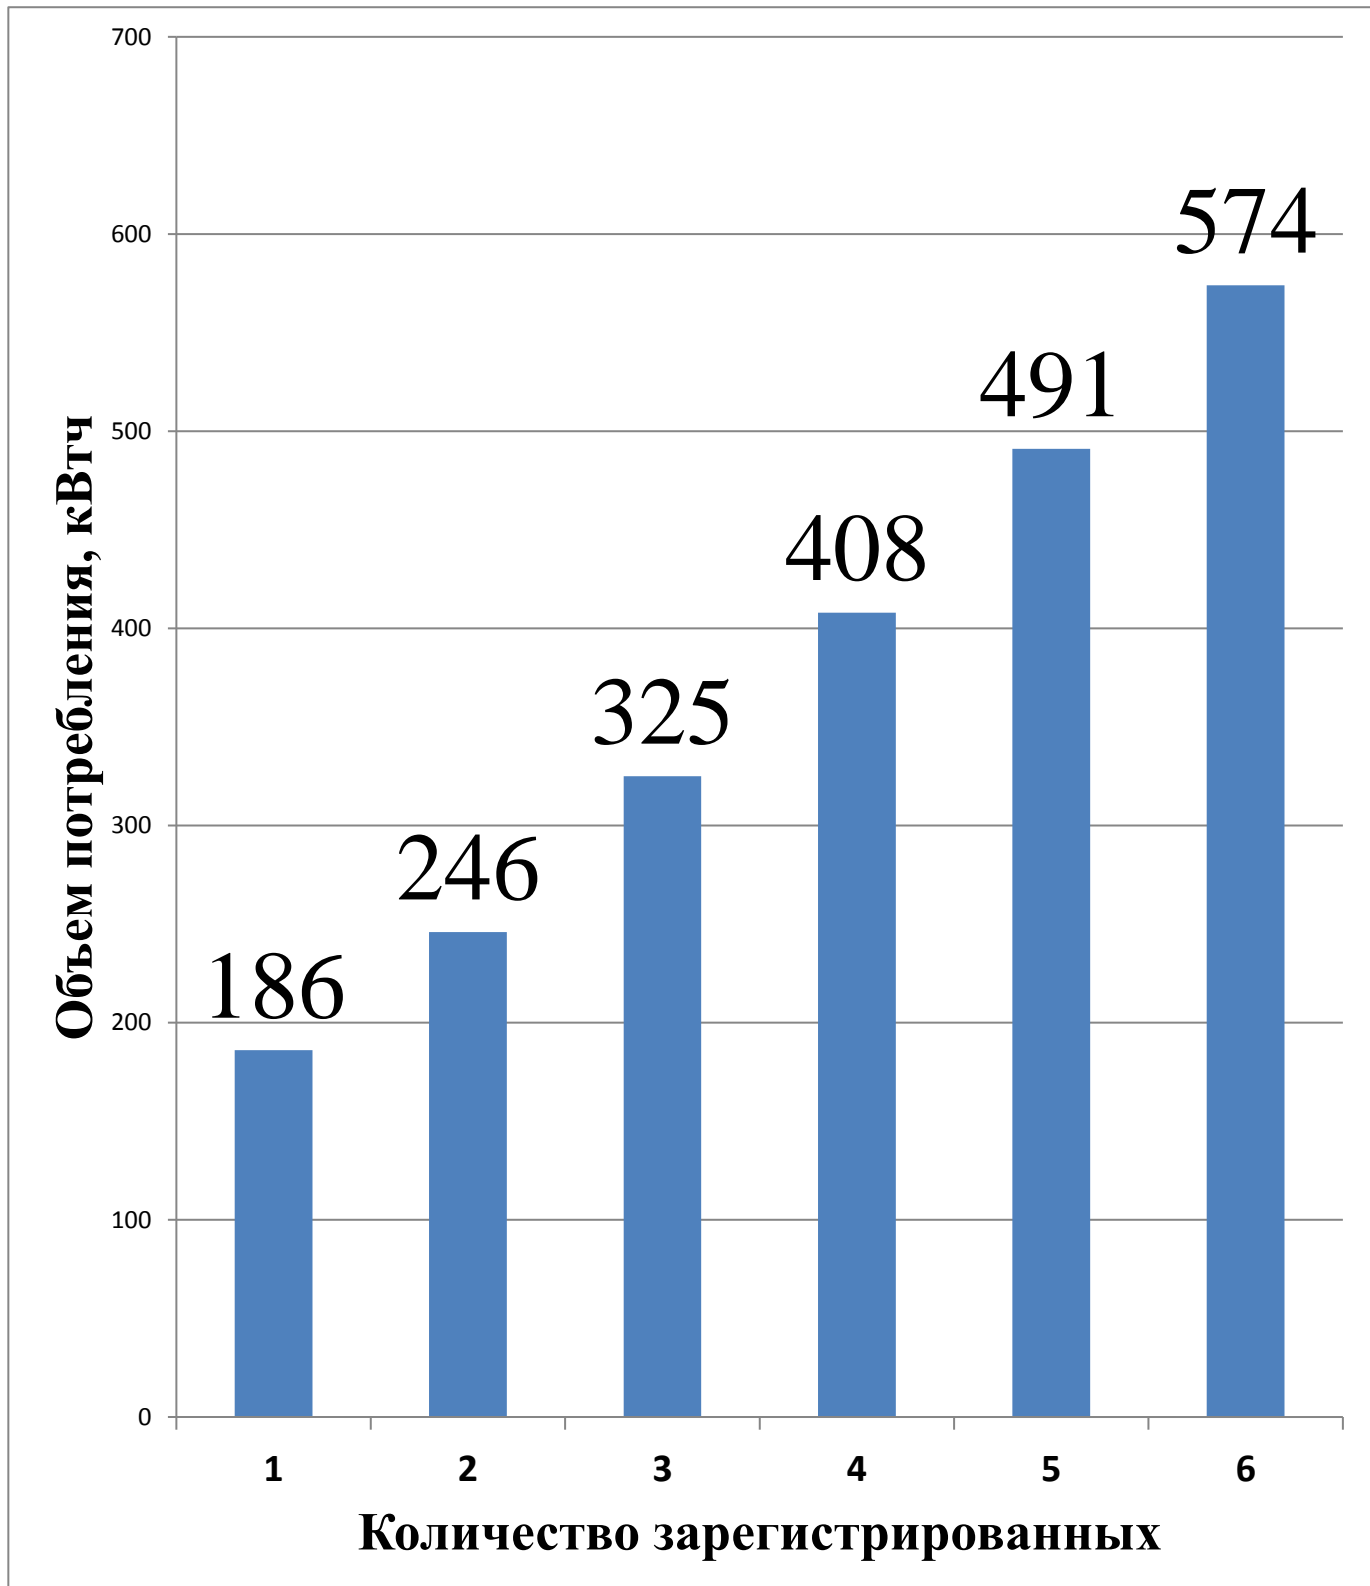

Величина социальной нормы для городского населения
Ростовской области в домах, оборудованных в установленном
порядке стационарными электроплитами (постановление
РСТ РО от 25.03.2014 № 10/1

Повышающий коэффициент -1,1 (Июнь, Июль, Август), понижающий -0,9 (Февраль, Март, Апрель).

Объем потребления, кВтч	1	2	3	4	5	6
Количество зарегистрированных	186	246	325	408	491	574